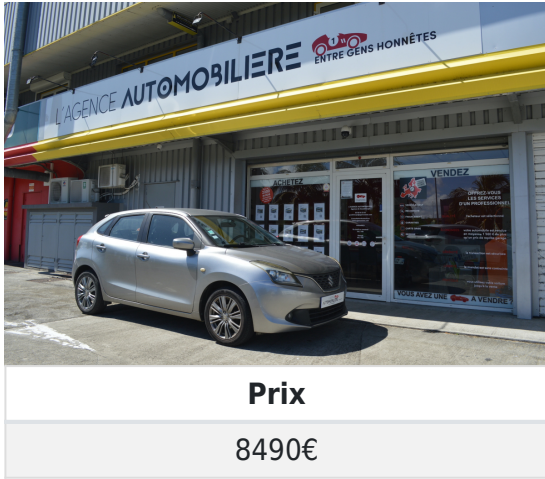

Suzuki Baleno 1.2 Dualjet 90ch

Prix

8490€

Description

Kilométrage
90000

Boîte de vitesse
Manuelle

Nombre de portes
5

Puissance fiscale
4