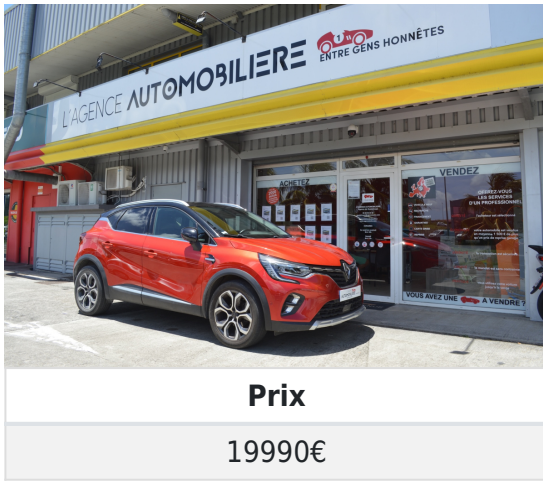

Renault Captur 1.5 Blue dCi 115ch Intens EDC

Description

Kilométrage
41000

Boîte de vitesse
Automatique

Nombre de portes
5

Puissance fiscale
6

Carnet d'entretien
Oui

Garantie commerciale (mois)
-

Année
2020

Type de véhicule
VP

Intérieur
Cuir Noir

Puissance Din
115

Première main
Non

Carburant
Diesel

Couleur
Violet

Nombre de places
5