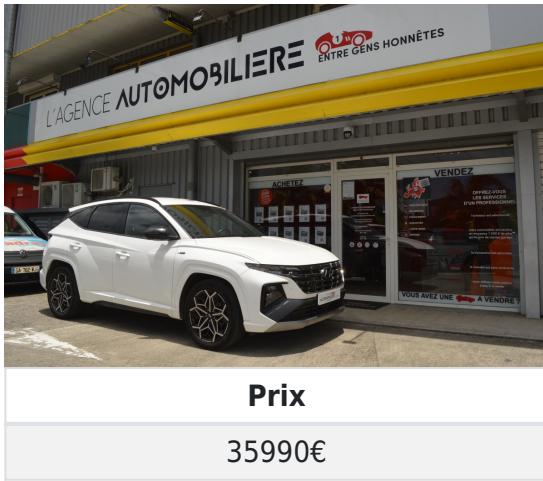

Hyundai Tucson IV 1.6 T-GDI 150 HYBRID 48V N LINE EXECUTIVE

Description

Kilométrage
17000

Boîte de vitesse
Automatique

Nombre de portes
5

Puissance fiscale
8

Carnet d'entretien
Oui

Garantie commerciale (mois)
-

Année
2023

Type de véhicule
VP

Intérieur
Tissus

Puissance Din
150

Première main
Oui

Carburant
Hybride

Couleur
Blanc

Nombre de places
5