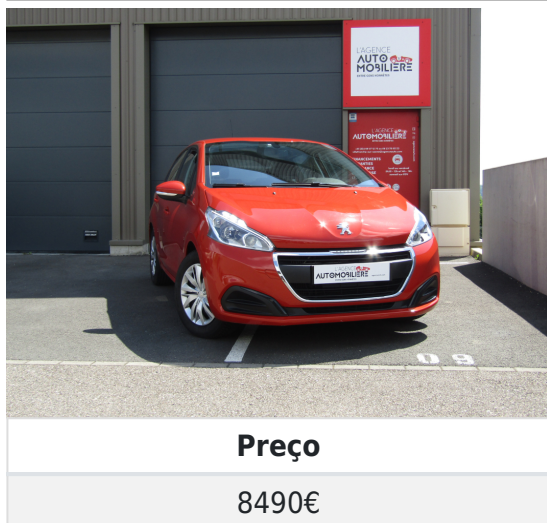

Peugeot 208 1.5 BlueHdi 100ch Active S&S bvm5

Preço

8490€

Descrição

Quilometragem
116590

Caixa de velocidades
Manual

Número de portas
5

Potência DIN
5

Manual de Manutenção
Sim

Garantia (meses)
3

Ano
2019

Tipo de veiculo
VP

Interior
Tissu Cran Adamantium avec surpiques grises.

Potência CV
100

Primeira mão
Sim

Combustível
Diesel