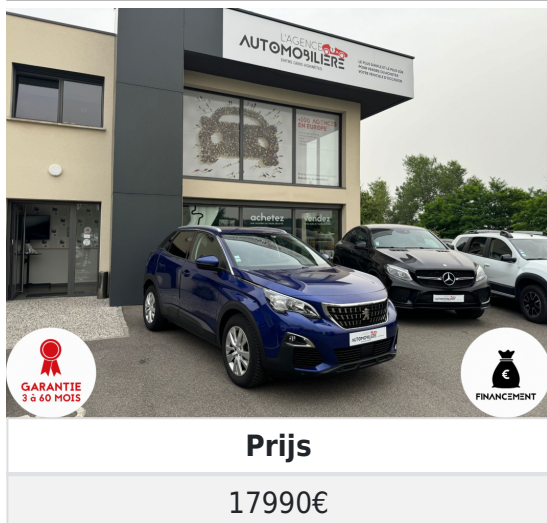

Peugeot 3008 II 1.2 Puretech 130 CV EAT8 ALLURE

Beschrijving

Kilometerstand 57000	Jaar 2019	Brandstof Benzine
Versnellingsbak Automatische auto	Voertuigtype VP	Kleur Blauw
Aantal deuren 5	Interieur TISSUS	Aantal plaatsen 5
Fiscale kracht 7	Din-kracht 130	CO2 115
Onderhoudsboekje Ja	Eerste hand Nee	Dubbele sleutel Ja
Commerciële garantie (maand) -		

Sterke punten

Première main

Agentschap : Andrézieux-Bouthéon - 29 AVENUE Saint Exupery, 42160 Andrézieux-Bouthéon | 0983065020 - logan.hendoux@agenceauto.com

L'agence Andrézieux-Bouthéon est intermédiaire de vente automobile inscrit à l'ORIAS sous mandation CAR PROTECTION SERVICES #09 05 10 72