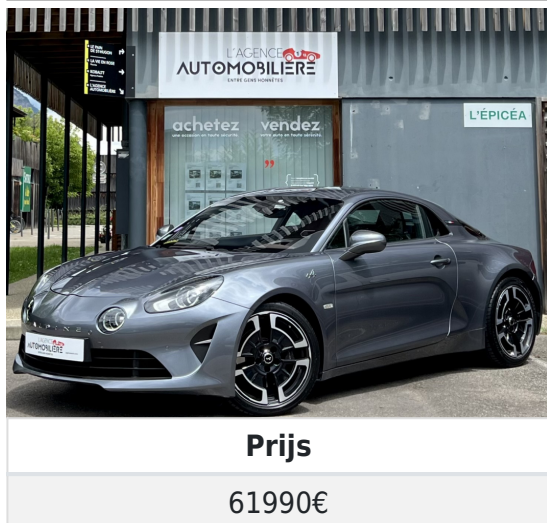

Alpine A110 1.8 T 252ch Légende

Beschrijving

Kilometerstand 14000	Jaar 2020	Brandstof Benzine
Versnellingsbak Automatische auto	Voertuigtype VP	Kleur Grijs
Aantal deuren -	Interieur Cuir marron	Aantal plaatsen 2
Fiscale kracht 15	Din-kracht 252	CO2 162
Onderhoudsboekje Ja	Eerste hand Nee	Dubbele sleutel Ja
Commerciële garantie (maand) -		

voertuiguitrusting

- ABS
- Achteruitrijcamera
- Aide au démarrage en côte
- Airbags
- Alarm
- Alpine Telemetrics
- Aluminium velgen
- Armleuning
- Automatische airconditioning
- Automatische verlichting van de lichten
- Bandenspanningsdetector
- Bluetooth
- Boordcomputer
- Centrale vergrendeling op afstand
- Compteur numérique
- Cruise control
- Dag-nacht binnen achteruitkijkspiegel
- Dagrijlichten
- Echappement Sport actif
- Elektrische ramen
- ESP
- Frein à main électrique
- Full LED-koplampen
- GPS
- HiFi
- Inklapbare spiegels
- iPod Auxiliary Jack
- Leren interieur
- Leren stuur
- Logo Alpine sur les ailes avant
- Metalen verf
- Mistlampen
- Montre Tissot
- MP3-autoradio
- Multifunctioneel stuurwiel
- Parkeerradar achter
- Peinture Gris Tonnerre
- Regendetector
- Retroviseurs dégivrants
- Sleutelloos starten
- Sleutelloze toegang op afstand
- Snelheidsbegrenzer
- Sound Pipe
- Sportstoelen
- Stop and start
- Stuurbekrachtiging
- Stuurwielpaddles
- Système de freinage Haute Performance 320mm
- Telefoon
- USB-stekker
- Volant sport
- Écran tactile

Sterke punten

GARANTIE JUSQU'A 60 MOIS POSSIBLE (voir détails et conditions en agence)

ORIGINE FRANCE

Agentschap : Grenoble - 441 Rue Charles de Gaulle, 38920 Crolles | 0476400801 - grenoble@agenceauto.com