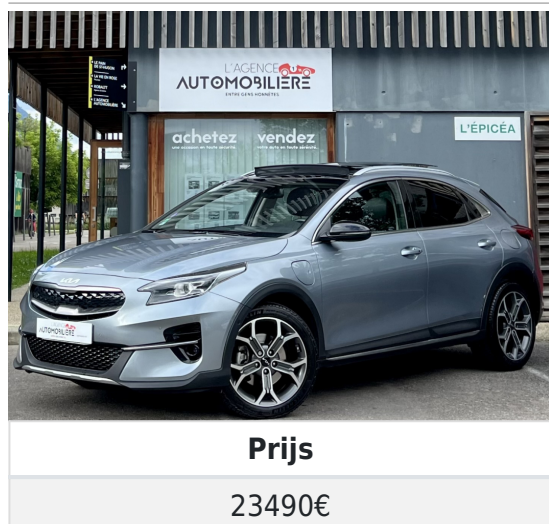

Kia Xceed 1.6 GDi 105ch + Plug-In 60.5ch Design DCT6 MY22

Prijs

23490€

Beschrijving

Kilometerstand
48000

Versnellingsbak
Automatische auto

Aantal deuren
5

Fiscale kracht
5

Onderhoudsboekje
Ja

Commerciële garantie (maand)
-

Jaar
2022

Voertuigtype
VP

Interieur
Semi cuir noir

Din-kracht
105

Eerste hand
Ja

Brandstof
Hybride