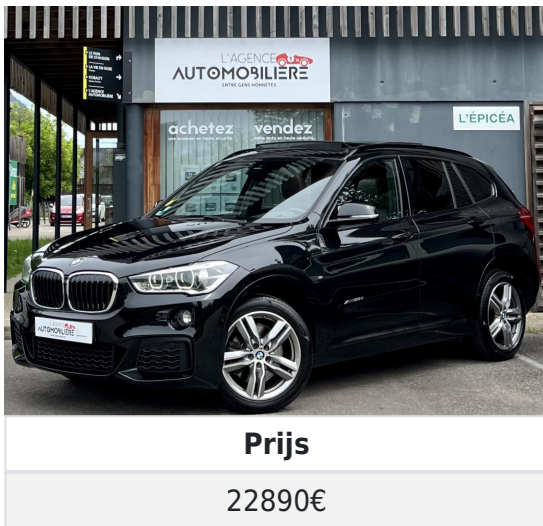

Bmw X1 (f48) 25d xDrive 231ch M Sport BVA

Prijs

22890€

Beschrijving

Kilometerstand
124000

Versnellingsbak
Automatische auto

Aantal deuren
5

Fiscale kracht
13

Onderhoudsboekje
Ja

Commerciële garantie (maand)
-

Jaar
2016

Voertuigtype
VP

Interieur
Cuir marron

Din-kracht
231

Eerste hand
Nee

Brandstof
Diesel

Kleur
Zwart

Aantal plaatsen
5

CO2
133

Dubbele sleutel
Ja

voertuiguitrusting

- 4x4
- ABS
- Accoudoir arrière
- Achteruitrijcamera
- Aide au démarrage en côte
- Airbags
- Alerte collision
- Aluminium velgen
- Appel d'Assistance Localisé
- Appel d'Urgence Localisé
- Armléuning
- Automatische airconditioning bi-zones
- Automatische verlichting van de lichten
- Automatisch parkeren
- Bandenspanningsdetector
- Blocage électronique du différentiel
- Bluetooth
- Boordcomputer
- CD autoradio
- Centrale vergrendeling op afstand
- Dag-nacht binnen achteruitkijkspiegel
- Dagrijlichten
- Dakdragers
- Donker getinte ramen
- Dynamic Cruise control
- Elektrische achterklep
- Elektrische ramen voor en achter
- Elektrische stoelen
- Elektrisch zonnedak
- ESP
- Frein à main électrique
- Full LED-koplampen
- Geheugenstoelen
- GPS
- Head-up-display
- Inklapbare spiegels
- iPod Auxiliary Jack
- Isofix-bevestiging
- Leren interieur
- Leren stuur
- Metalen verf
- Mistlampen
- MP3-autoradio
- Multifunctioneel stuurwiel
- Panoramadak
- Parkeerradar voor en achter
- Regendetector
- Réglage lombaires électriques
- Rétroviseurs dégivrants
- Sleutelloos starten
- Sleutelloze toegang op afstand
- Snelheidsbegrenzer
- Sportchassis
- Sportstoelen
- Stuurbekrachtiging
- Stuurwielpaddles
- Système d'assistance à la descente
- Telefoon
- Trekhaak
- USB-stekker
- Verwarmde stoelen
- Volant sport
- Éclairage d'ambiance