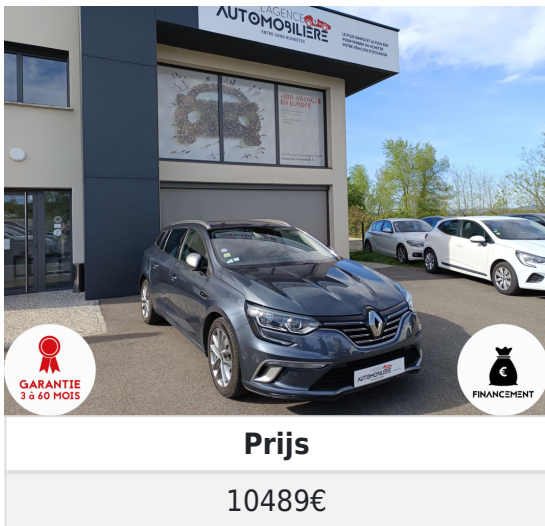

Renault Megane Estate IV .2 Tce 100 cv GT line

Beschrijving

Kilometerstand
112000

Versnellingsbak
Handgeschakelde auto

Aantal deuren
5

Fiscale kracht
5

Onderhoudsboekje
Ja

Commerciële garantie (maand)
-

Jaar
2017

Voertuigtype
VP

Interieur
TISSUS

Din-kracht
100

Eerste hand
Ja

Brandstof
Benzine

Kleur
Grijs

Aantal plaatsen
5

Sterke punten

Première main !
Suivie complet !
Garantie 3 à 60 mois

Renault Megane Estate IV .2 Tce 100 cv GT line

Tags : Expression , Limited , Business , Intens , Bose Edition , GT Line , GT, Initiale Paris Break , 100cv , 100ch , 100 , Familiale ,