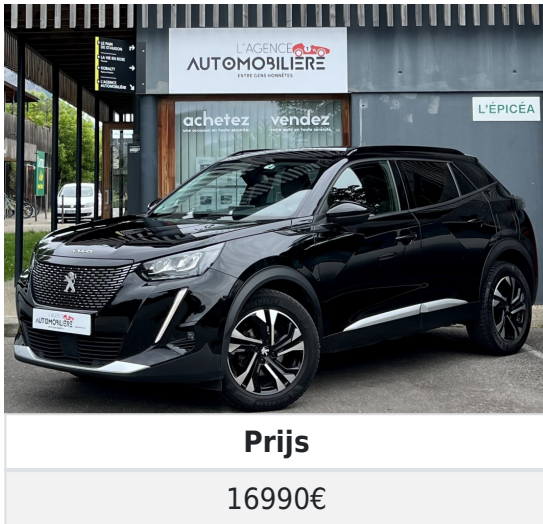

Peugeot 2008 1.2 100ch Allure Pack

Beschrijving

Kilometerstand
65000

Versnellingsbak
Handgeschakelde auto

Aantal deuren
5

Fiscale kracht
5

Onderhoudsboekje
Nee

Commerciële garantie (maand)
-

Jaar
2021

Voertuigtype
VP

Interieur
Semi cuir

Din-kracht
100

Eerste hand
Nee

Brandstof
Benzine

Kleur
Zwart

Aantal plaatsen
5