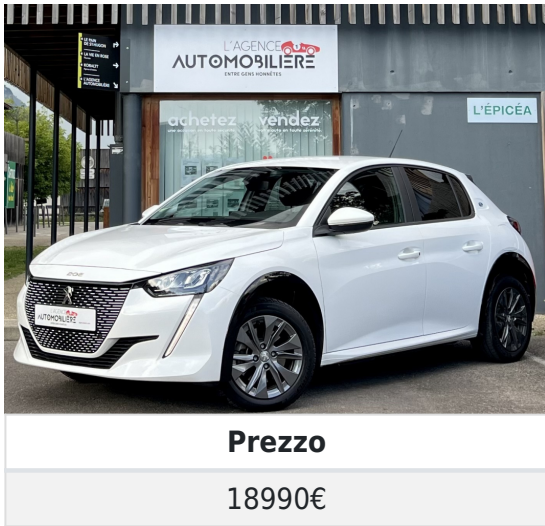

Peugeot 208 Electrica 50 KWH 136ch Active Business R / TVA

Prezzo

18990€

Descrizione

Chilometraggio
29000

Cambio
Automatico

Nr porte
5

Potenza fiscale
4

Libretto di manutenzione
Yes

Garanzia commerciale (mese)
-

Anno
2022

Tipo di veicolo
VASP

Interno
Tessuto

Potenza Din
136

Unico proprietario
No

Alimentazione
Elettrico