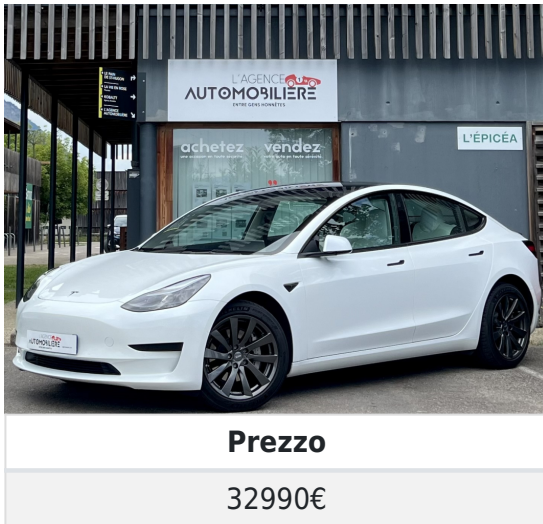

Tesla Model 3 RWD Standard Plus 60KWH MY22 / 1°Main

Descrizione

Chilometraggio
31000

Cambio
Automatico

Nr porte
5

Potenza fiscale
6

Libretto di manutenzione
Yes

Garanzia commerciale (mese)
-

Anno
2022

Tipo di veicolo
VP

Interno
Cuir blanc

Potenza Din
275

Unico proprietario
Yes

Alimentazione
Elettrico

Colore
Bianca

Nr posti
5