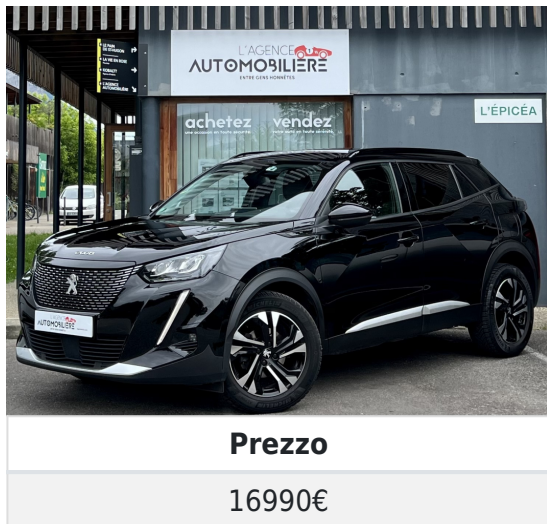

Peugeot 2008 1.2 100ch Allure Pack

Prezzo

16990€

Descrizione

Chilometraggio
65000

Cambio
Manuale

Nr porte
5

Potenza fiscale
5

Libretto di manutenzione
No

Garanzia commerciale (mese)
-

Anno
2021

Tipo di veicolo
VP

Interno
Semi cuir

Potenza Din
100

Unico proprietario
No

Alimentazione
Benzina