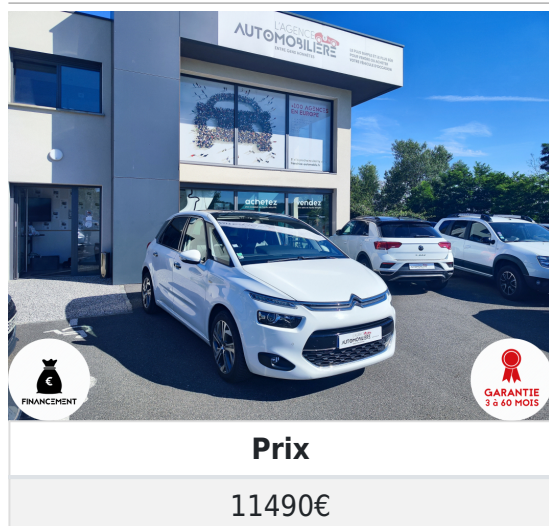

## Citroen C4 Picasso II 1.6 THP EAT6 165 cv Exclusive

### Description

<b>Kilométrage</b> 113000	<b>Année</b> 2015	<b>Carburant</b> Essence
<b>Boîte de vitesse</b> Automatique	<b>Type de véhicule</b> VP	<b>Couleur</b> Blanc
<b>Nombre de portes</b> 5	<b>Intérieur</b> TISSUS	<b>Nombre de places</b> 5
<b>Puissance fiscale</b> 9	<b>Puissance Din</b> 165	<b>CO2</b> 130
<b>Carnet d'entretien</b> Oui	<b>Première main</b> Non	<b>Double de clef</b> Oui
<b>Garantie commerciale (mois)</b> -		