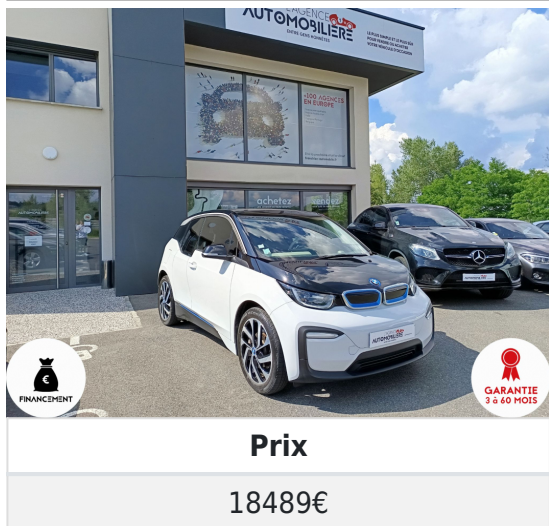

## Bmw I3 LCI Lodge 120Ah eDrive 170 cv BVA

### Description

**Kilométrage**  
57000

**Boîte de vitesse**  
Automatique

**Nombre de portes**  
5

**Puissance fiscale**  
3

**Carnet d'entretien**  
Oui

**Garantie commerciale (mois)**  
-

**Année**  
2019

**Type de véhicule**  
VP

**Intérieur**  
Tissus cuir

**Puissance Din**  
170

**Première main**  
Non

**Carburant**  
Électrique

**Couleur**  
Blanc

**Nombre de places**  
5

**CO2**  
-