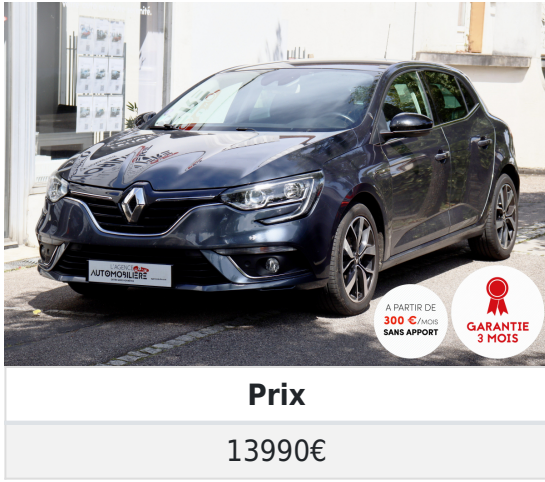

## Renault Megane 1.3 TCe 140 Limited EDC6 (CarPlay,Caméra,LED)

**Prix**  
13990€

## Description

**Kilométrage**  
98000

**Boîte de vitesse**  
Automatique

**Nombre de portes**  
5

**Puissance fiscale**  
7

**Carnet d'entretien**  
Oui

**Garantie commerciale (mois)**  
3

**Année**  
2018