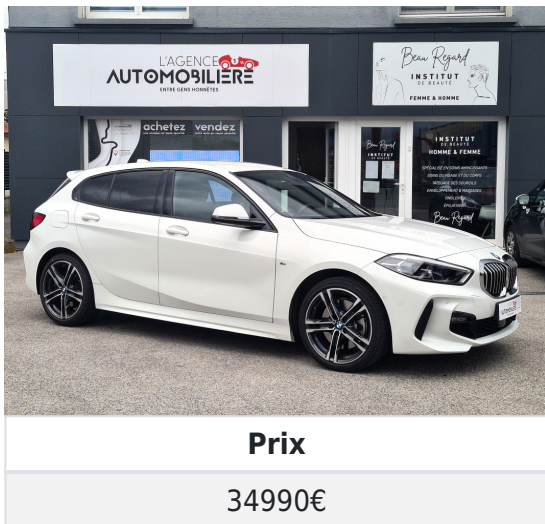

## Bmw Série 1 120i M SPORT 178 cv Boite Auto - Attelage -

### Description

**Kilométrage**  
20000

**Boîte de vitesse**  
Automatique

**Nombre de portes**  
5

**Puissance fiscale**  
9

**Carnet d'entretien**  
Non

**Garantie commerciale (mois)**  
-

**Année**  
2022

**Type de véhicule**  
VP

**Intérieur**  
semi cuir

**Puissance Din**  
178

**Première main**  
Oui

**Carburant**  
Essence

**Couleur**  
Blanc

**Nombre de places**  
5

**CO2**  
144