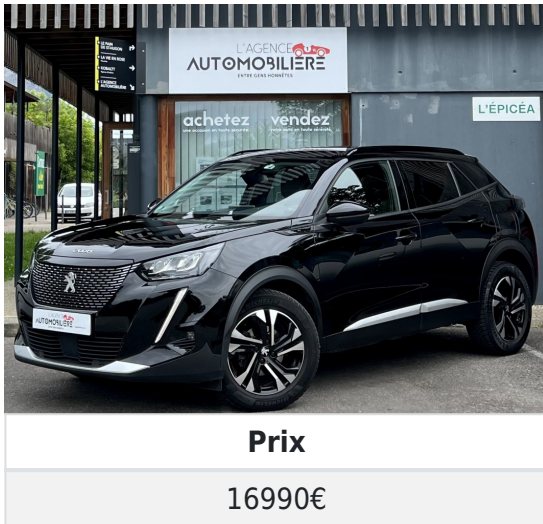

Peugeot 2008 1.2 100ch Allure Pack

Description

Kilométrage
65000

Boîte de vitesse
Manuelle

Nombre de portes
5

Puissance fiscale
5

Carnet d'entretien
Non

Garantie commerciale (mois)
-

Année
2021

Type de véhicule
VP

Intérieur
Semi cuir

Puissance Din
100

Première main
Non

Carburant
Essence

Couleur
Noir

Nombre de places
5