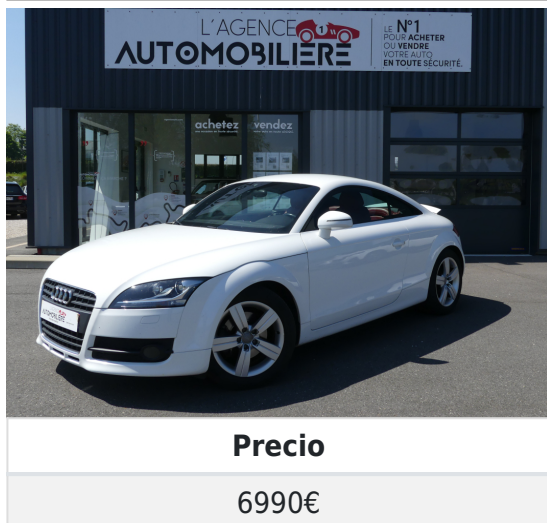

Audi TT Coupé 2.0 TFSi 16V 200cv

Descripción

Kilometraje
225385

Cambio de marchas
Manual

Número de puertas
2

Potencia fiscale
12

Libro de mantenimiento
no

Garantía (meses)
6

Año
2007

Tipo de vehículo
VP

Dentro
CUIR ROUGE

Potencia cavallos Din
183

Primera mano
no

Combustible
Gasolina

Color
Blanco

Número de plazas
4