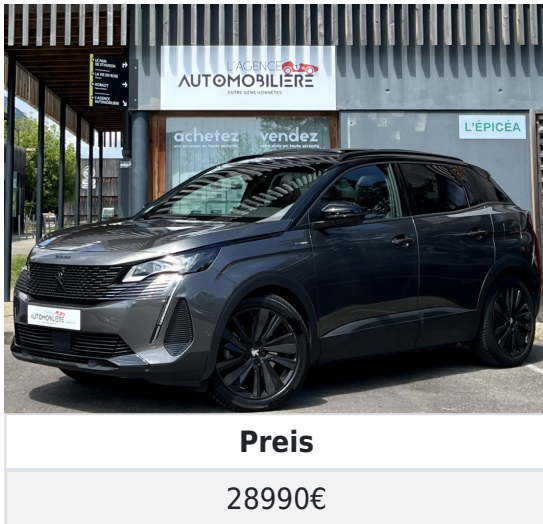

## Peugeot 3008 Hybrid 225ch GT Pack e-EAT8

### Preis

28990€

## Beschreibung

**Kilometerstand**  
33000

**Getriebe**  
Automatisch

**Anzahl Türen**  
5

**Leistung**  
10

**Wartungsheft**  
Ja

**Gewährleistung (Monat)**  
-

**Jahr**  
2021

**Fahrzeugtyp**  
VP

**Innenbereich**  
Cuire

**Leistung**  
180

**Erste Hand**  
Nein

**Kraftstoff**  
Hybride rechargeable

**Farbe**  
Argent

**Anzahl Sitze**  
5

**CO2**  
161