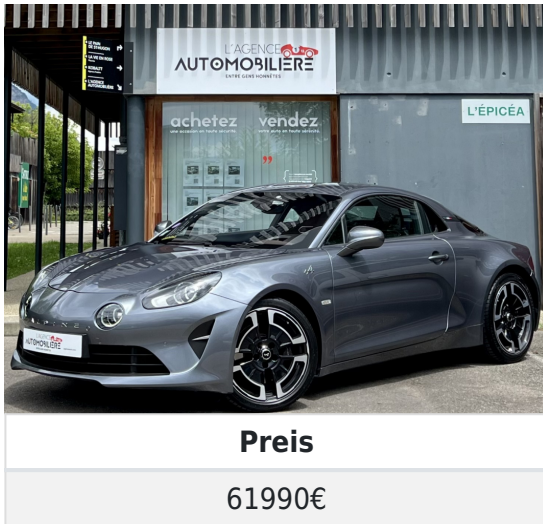

## Alpine A110 1.8 T 252ch Légende

## Beschreibung

<b>Kilometerstand</b> 14000	<b>Jahr</b> 2020	<b>Kraftstoff</b> Benzin
<b>Getriebe</b> Automatisch	<b>Fahrzeugtyp</b> VP	<b>Farbe</b> Grau
<b>Anzahl Türen</b> -	<b>Innenbereich</b> Cuir marron	<b>Anzahl Sitze</b> 2
<b>Leistung</b> 15	<b>Leistung</b> 252	<b>CO2</b> 162
<b>Wartungsheft</b> Ja	<b>Erste Hand</b> Nein	<b>Doppelter Schlüssel</b> Ja
<b>Gewährleistung (Monat)</b> -		

## Ausrüstung

- Ablendender Innenrückspiegel
- ABS
- Aide au démarrage en côte
- Airbags
- Alarmanlage
- Alpine Telemetrics
- Alufelgen
- Armlehnen
- Automatisches Einschalten der Lichter
- Autoradio MP3
- Autoradio USB
- AUX-Anschluss iPod
- Bluetooth
- Bordcomputer
- Compteur numérique
- Drucksensor
- Echappement Sport actif
- Einklappbare Aussenspiegel
- Einparkhilfe hinten
- Elektrische Fensterheber
- ESP
- Frein à main électrique
- Geschwindigkeitsbegrenzer
- HiFi
- Innen Leder
- Keyless Start
- Klimaautomatik
- LED-Scheinwerfer
- Lederlenkrad
- Logo Alpine sur les ailes avant
- Metallackierung
- Montre Tissot
- Multifunktionslenkrad
- Navigationssystem
- Nebelscheinwerfer
- Peinture Gris Tonnerre
- Regendetektor
- Rétroviseurs dégivrants
- Rückfahrkamera
- Schaltwippen
- Schlüssellose Zentralverriegelung
- Servolenksystem
- Sound Pipe
- Sportsitz
- Stop and start
- Système de freinage Haute Performance 320mm
- Tageslichter
- Telefon
- Tempomat
- Volant sport
- Zentralverriegelung ferngesteuert
- Écran tactile