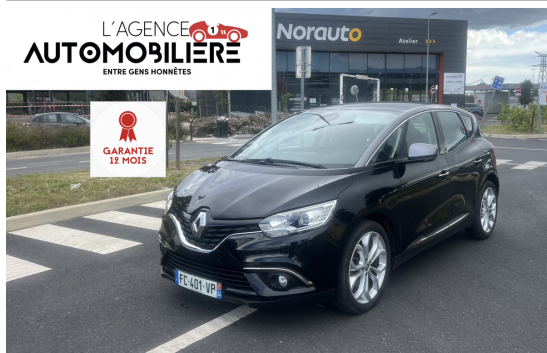

Renault Scenic dCi 110CH Energy EDC Business (Caméra de recul , GPS)

Preis

18990€

Beschreibung

Kilometerstand 42450	Jahr 2018	Kraftstoff Diesel
Getriebe Automatisch	Fahrzeugtyp VP	Farbe Schwarz
Anzahl Türen 5	Innenbereich TISSUS	Anzahl Sitze 5
Leistung 5	Leistung 110	CO2 104
Wartungsheft Ja	Erste Hand Nein	Doppelter Schlüssel Ja
Gewährleistung (Monat) 12		

Stärken

Disponible immédiatement.

AUCUN FRAIS DE MISE A LA ROUTE

Renault Scenic dCi 110CH Energy EDC Business (Caméra de recul , GPS)

Garantie Nationale 12 mois :Moteur , boîte à vitesse, pont, direction, transmission, freinage, alternateur, démarreur, turbo, système d'alimentation , sécurité, circuit électrique et électronique, climatisation, injecteur, GPS