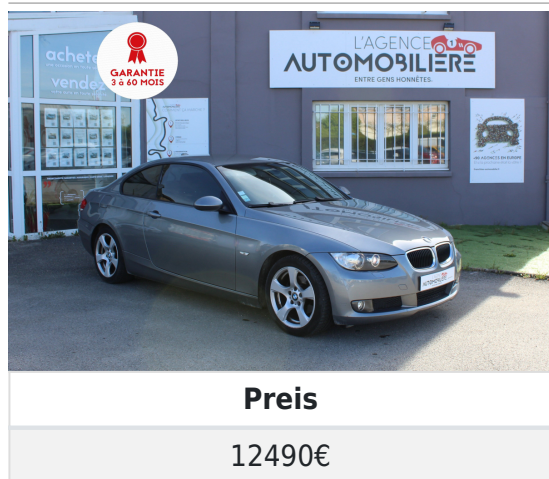

Bmw Série 3 170 CV Coupe 320i - Luxe -2 eme main

Beschreibung

Kilometerstand 107800	Jahr 2008	Kraftstoff Benzin
Getriebe Hand-Schaltgetriebe	Fahrzeugtyp VP	Farbe Grau
Anzahl Türen 3	Innenbereich cuir noir	Anzahl Sitze 4
Leistung 10	Leistung 170	CO2 151
Wartungsheft Nein	Erste Hand Nein	Doppelter Schlüssel Ja
Gewährleistung (Monat) 3		

Bmw Série 3 170 CV Coupe 320i - Luxe -2 eme main

- Plus de photos disponibles sur notre site agenceauto.com // ainsi que la réalité virtuelle / CHALON SUR SAONE

Lorsque vous nous envoyez un message via Leboncoin, nous vous y répondons par mail, vérifiez donc vos indésirables (SPAMS). Cependant il est plus judicieux de nous téléphoner directement.