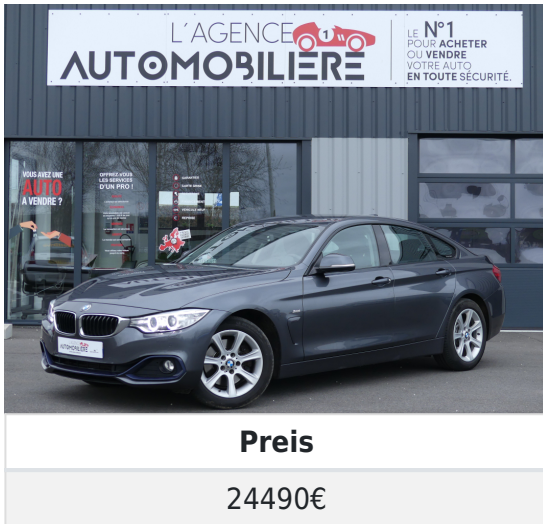

Bmw Série 4 3.0D 258 XDRIVE GRAND COUPE SPORT

Beschreibung

Kilometerstand 126000	Jahr 2016	Kraftstoff Diesel
Getriebe Automatisch	Fahrzeugtyp VP	Farbe Argent
Anzahl Türen 5	Innenbereich Cuir	Anzahl Sitze 5
Leistung 15	Leistung 258	CO2 140
Wartungsheft Nein	Erste Hand Nein	Doppelter Schlüssel Nein
Gewährleistung (Monat) 3		

Ausrüstung

- ABS
- Airbags
- Allrad
- Alufelgen
- Automatisches Einschalten der Lichter
- Bluetooth
- Drucksensor
- Einklappbare Aussenspiegel
- Elektrische Fensterheber vorne und hinten
- Elektrische Heckklappe
- Elektrischen Sitzverstellung
- ESP
- Geschwindigkeitsbegrenzer
- Innen Leder
- Keyless Start
- Klimaanlage
- Klimaautomatik
- Lederlenkrad
- Metallackierung
- Multifunktionslenkrad
- Nebelscheinwerfer
- Regendetektor
- Schaltwippen
- Scheiben abgedunkelt
- Servolenksystem
- Sitzheizung
- Stop and start
- Telefon
- Tempomat
- Zentralverriegelung
- Zwei-Zonen Klimaanlage